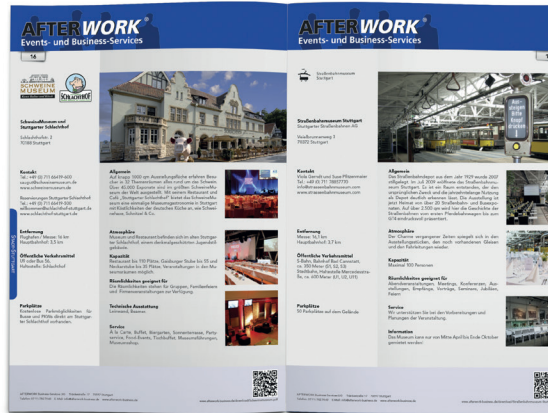

# EVENTLOCATION-GUIDE: LOCATIONS IN STUTTGART UND REGION

**AUFLAGE**

2x 4.000 Exemplare

**FORMAT**

DIN A4 | 29,7cm x 21cm

**ERSCHEINUNGEN**

Frühjahr / Herbst

**SPRACHEN**

Deutsch / Englisch

**PRÄSENTATIONSMÖGLICHKEITEN**

Unternehmensportrait, Anzeigenschaltung

**VERTEILUNG / ZIELGRUPPE**

AFTERWORK Business-Services Partner und Unternehmen der Region, Welcome-Pakete, Veranstaltungen der Messe Stuttgart, Gastronomie- und Hotellerie-Partner im Landkreis Stuttgart, Esslingen, Böblingen, Ludwigsburg und Rems-Murr-Kreis, direkter Postversand durch AFTERWORK Business-Service